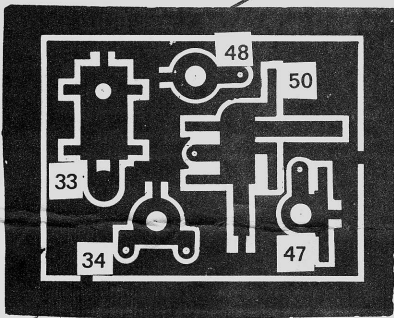

fig.1

fig.2

fig.3

NOMENCLATURE

P99G Sabots de frein.	P 220 douille	2	3.00
P99D.2 mod. la pièce 9.00	P 221 phare	2	3.00
P100	Lampe 12v	3	3.50
1 module contacts comprenant	Fils	4	2.00
P33.34.47.48.50	2 mod. plaques	2	8.00
	Decalcomanies	1	12.00
P27 diffuseur avant	Peinture VERT	1	5.00
T43 support diffuseur	NOIR	1	5.00
T44 diffuseur tender	Diluant	1	5.00
T46 feu rouge	Diodes	3	2.00
	Vis TGD 248	1	1.00

NOUS INDIQUONS ICI LES PRIX A LA PIECE. AJOUTER 1.50 F POUR L'ENVOI DES PETITES
PIECES QUI TIENNENT DANS UNE ENVELOPPE, POUR LES AUTRES 3.00 F EN URGENT ET 6.00
EN RECOMMANDE. POUR L'ETRANGER 2.50 FF, 4.00 FF et 8.00 FF EN RECOMMANDE.