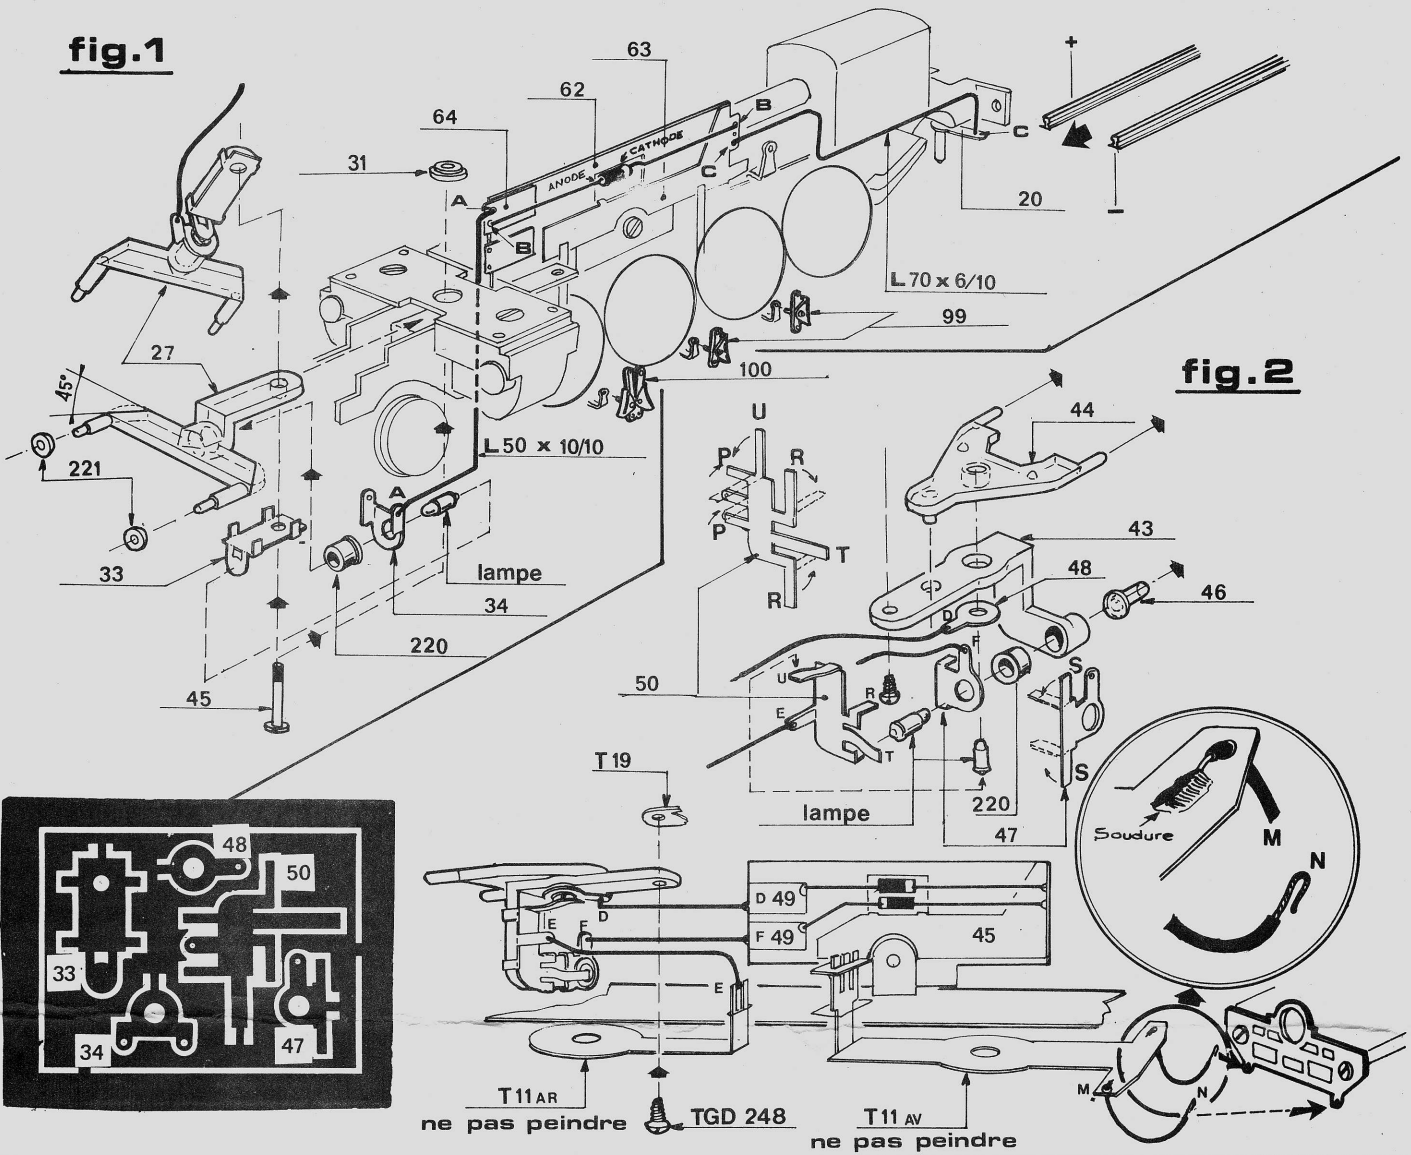

fig.1

fig.2

fig.3

NOMENCLATURE

P99G Sabots de frein.	P 220 douille	2	3.00
P99D.2 mod. la pièce 9.00	P 221 phare	2	3.00
P100	Lampe 12v	3	3.50
1 module contacts comprenant	Fils	4	2.00
P33.34.47.48.50	2 mod. plaques	2	8.00
	Decalcomanies	1	12.00
P27 diffuseur avant	Peinture VERT	1	5.00
T43 support diffuseur	NOIR	1	5.00
T44 diffuseur tender	Diluant	1	5.00
T46 feu rouge	Diodes	3	2.00
	Vis TGD 248	1	1.00

NOUS INDIQUONS ICI LES PRIX A LA PIECE. AJOUTER 1.50 F POUR L'ENVOI DES PETITES
PIECES QUI TIENNENT DANS UNE ENVELOPPE, POUR LES AUTRES 3.00 F EN URGENT ET 6.00
EN RECOMMANDE. POUR L'ETRANGER 2.50 FF, 4.00 FF et 8.00 FF EN RECOMMANDE.